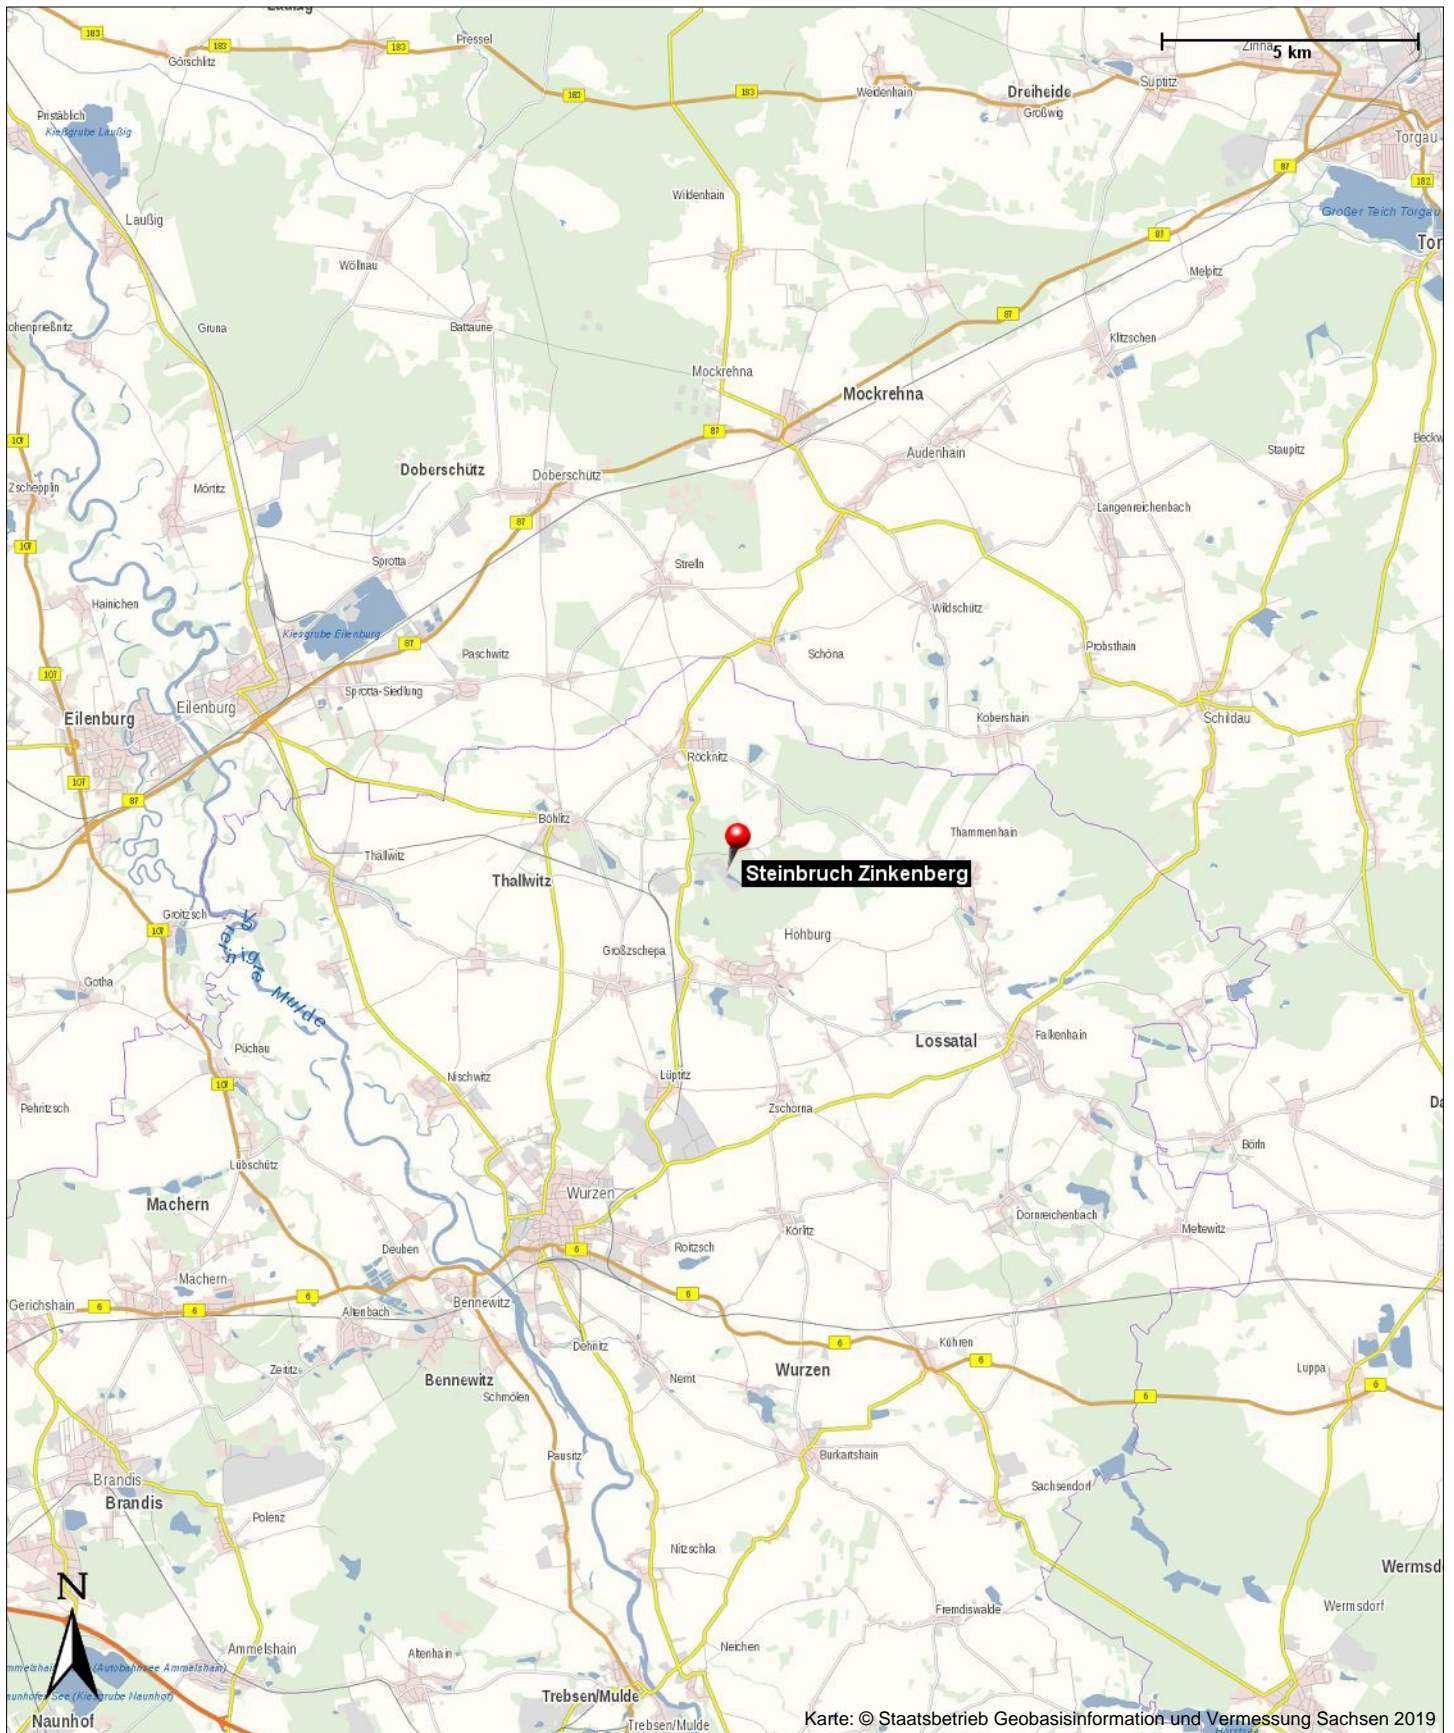

Steinbruch Zinkenberg

04808 Lossatal OT Hohburg

Informationen

In dem bemerkenswerten stillgelegten Steinbruch wurde von 1890-1981 auf dem Zinkenberg Stein abgebaut.

Kontakt

04808 Lossatal OT Hohburg

Position

N 51° 25.83195', E 012° 47.52195'

Steinbruch Zinkenber

04808 Lossatal OT Hohburg

Steinbruch Zinkenber

04808 Lossatal OT Hohburg