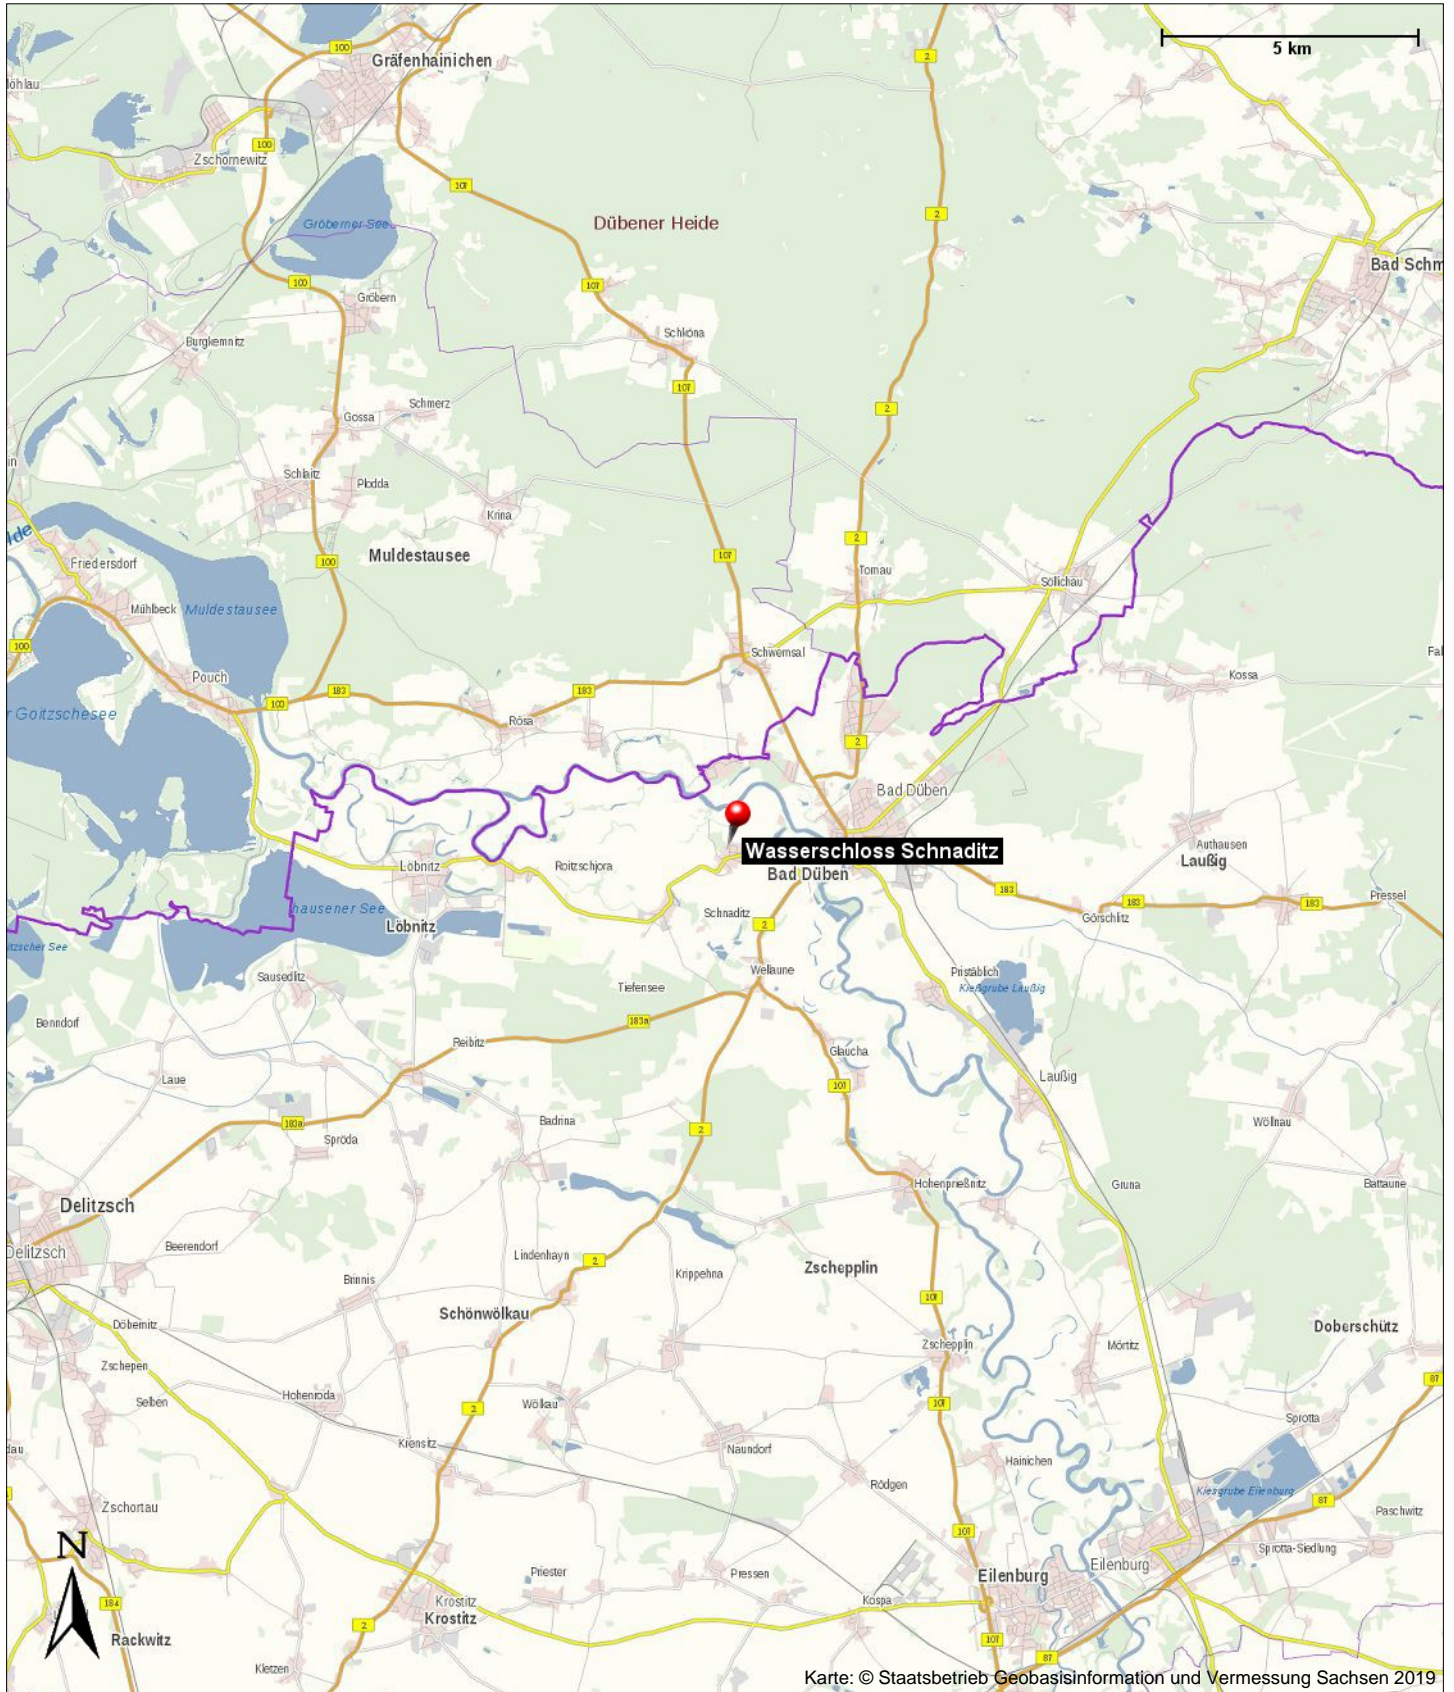

Wasserschloss Schnaditz

Schloss
04849 Bad Düben OT Schnaditz

Kontakt

Schloss
04849 Bad Düben OT Schnaditz

Position

N 51° 35.54044', E 012° 32.88534'

Wasserschloss Schnaditz

Schloss

04849 Bad Düben OT Schnaditz

Wasserschloss Schnaditz

Schloss

04849 Bad Düben OT Schnaditz

Karte: © Staatsbetrieb Geobasisinformation und Vermessung Sachsen 2019