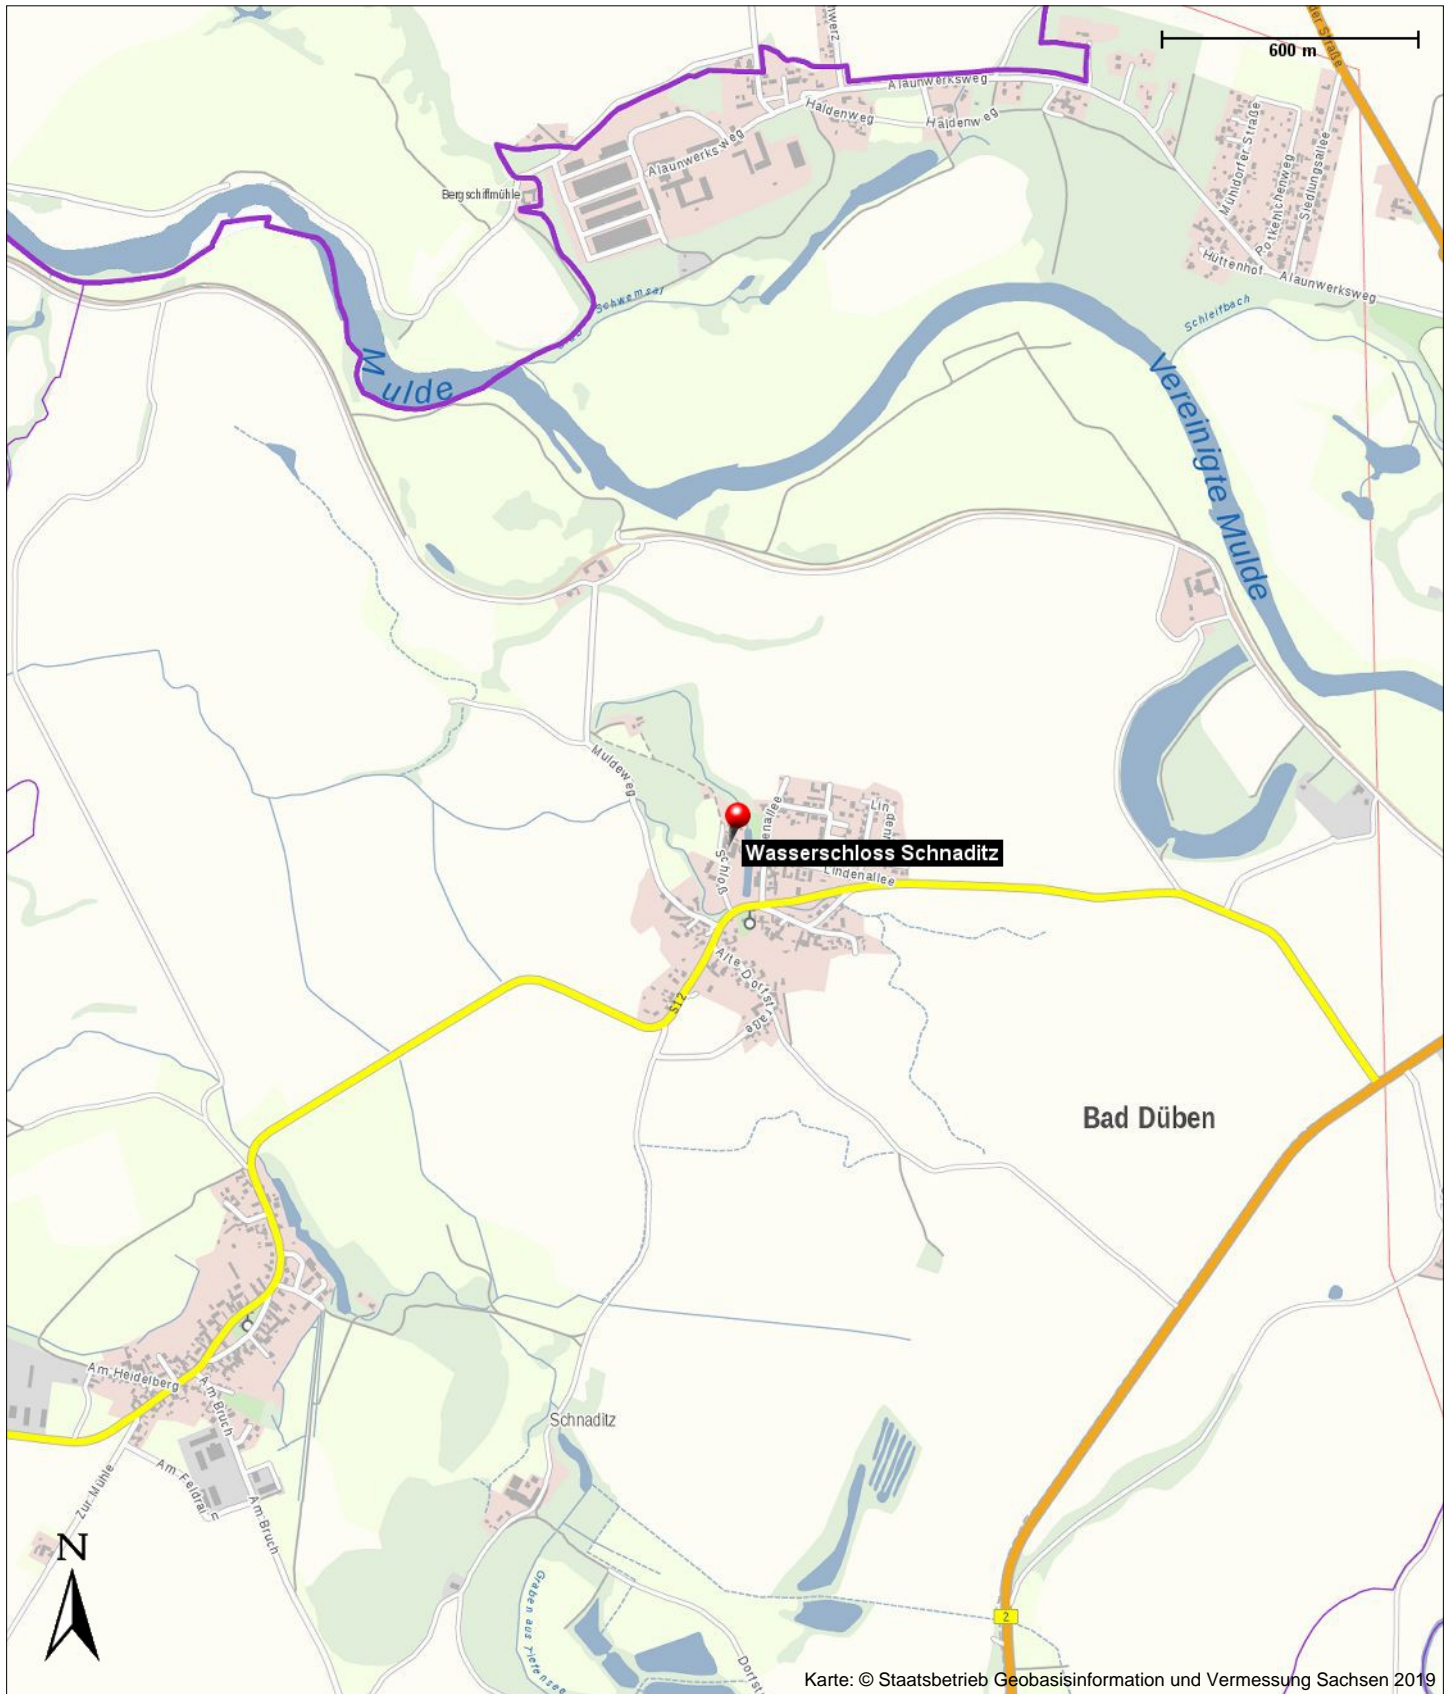

Wasserschloss Schnaditz

Schloss
04849 Bad Düben OT Schnaditz

Kontakt

Schloss
04849 Bad Düben OT Schnaditz

Position

N 51° 35.54044', E 012° 32.88534'

Wasserschloss Schnaditz

Schloss

04849 Bad Düben OT Schnaditz

Wasserschloss Schnaditz

Schloss

04849 Bad Düben OT Schnaditz

Karte: © Staatsbetrieb Geobasisinformation und Vermessung Sachsen 2019