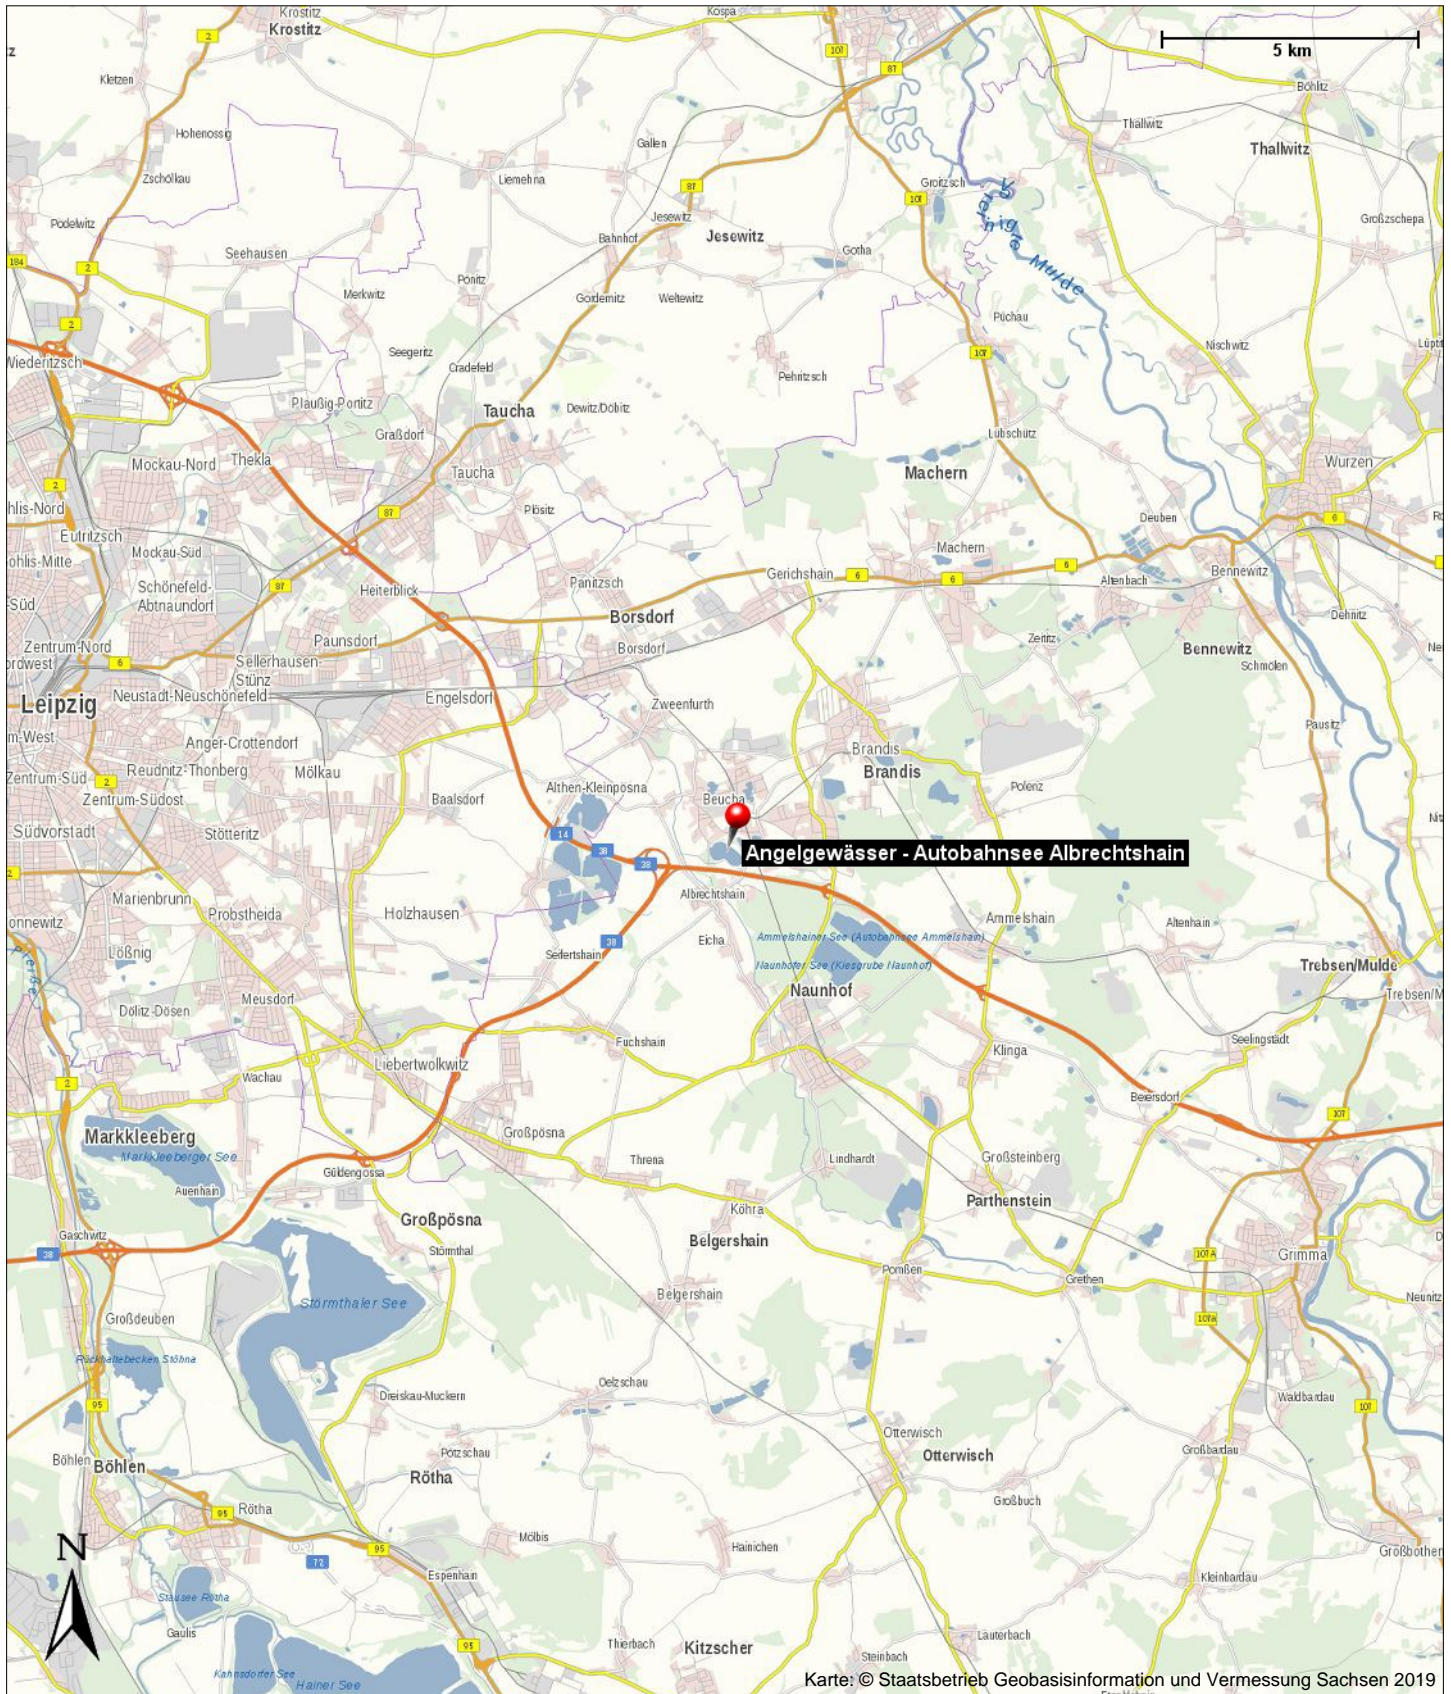

Angelgewässer - Autobahnsee Albrechtshain

L08-111, (alt: L12-143)

04683 Naunhof

Informationen

Das Angeln am Badestrand ist während der Badesaison nicht gestattet. Anfütterungsverbot!

Status: A

Hauptfischarten: Aal, Barsch, Blei, Giebel, Hecht, Karausche, Karpfen, Plötze, Rotfeder, Schleie, Wels, Zander

Kontakt

L08-111, (alt: L12-143)

04683 Naunhof

Position

N 51° 18.75715', E 012° 34.19928'

Angelgewässer - Autobahnsee Albrechtshain

L08-111, (alt: L12-143)

04683 Naunhof

Karte: © Staatsbetrieb Geobasisinformation und Vermessung Sachsen 2019

Angelgewässer - Autobahnsee Albrechtshain

L08-111, (alt: L12-143)

04683 Naunhof

Karte: © Staatsbetrieb Geobasisinformation und Vermessung Sachsen 2019