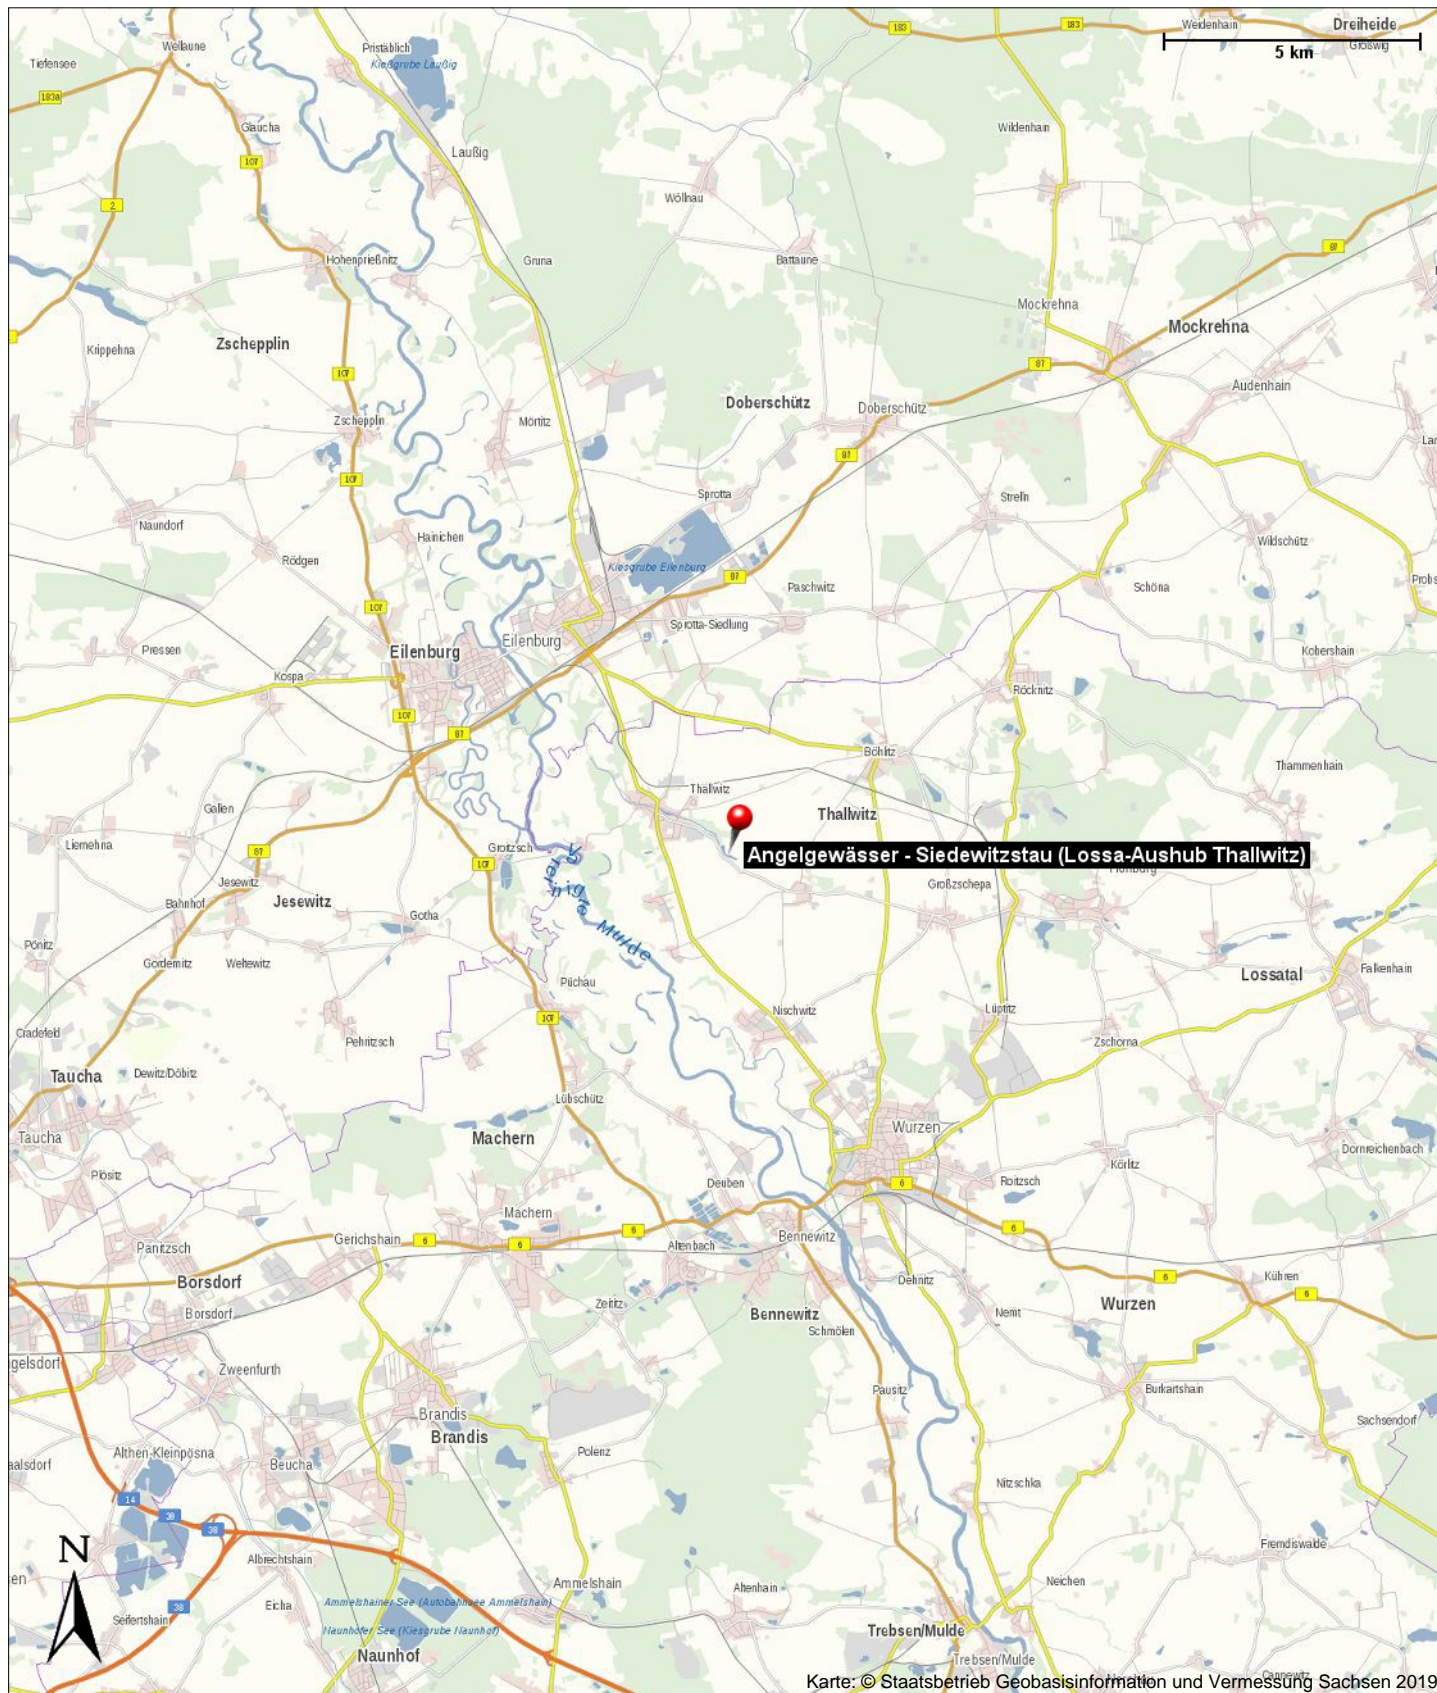

## Angelgewässer - Siedewitzstau (Lossa-Aushub Thallwitz)

L08-108, (alt: MM4-22)  
04808 Thallwitz

### Position

---

N 51° 25.49365', E 012° 42.04604'

# Angelgewässer - Siedewitzstau (Lossa-Aushub Thallwitz)

L08-108, (alt: MM4-22)

04808 Thallwitz

## Angelgewässer - Siedewitzstau (Lossa-Aushub Thallwitz)

L08-108, (alt: MM4-22)

04808 Thallwitz

Karte: © Staatsbetrieb Geobasisinformation und Vermessung Sachsen 2019