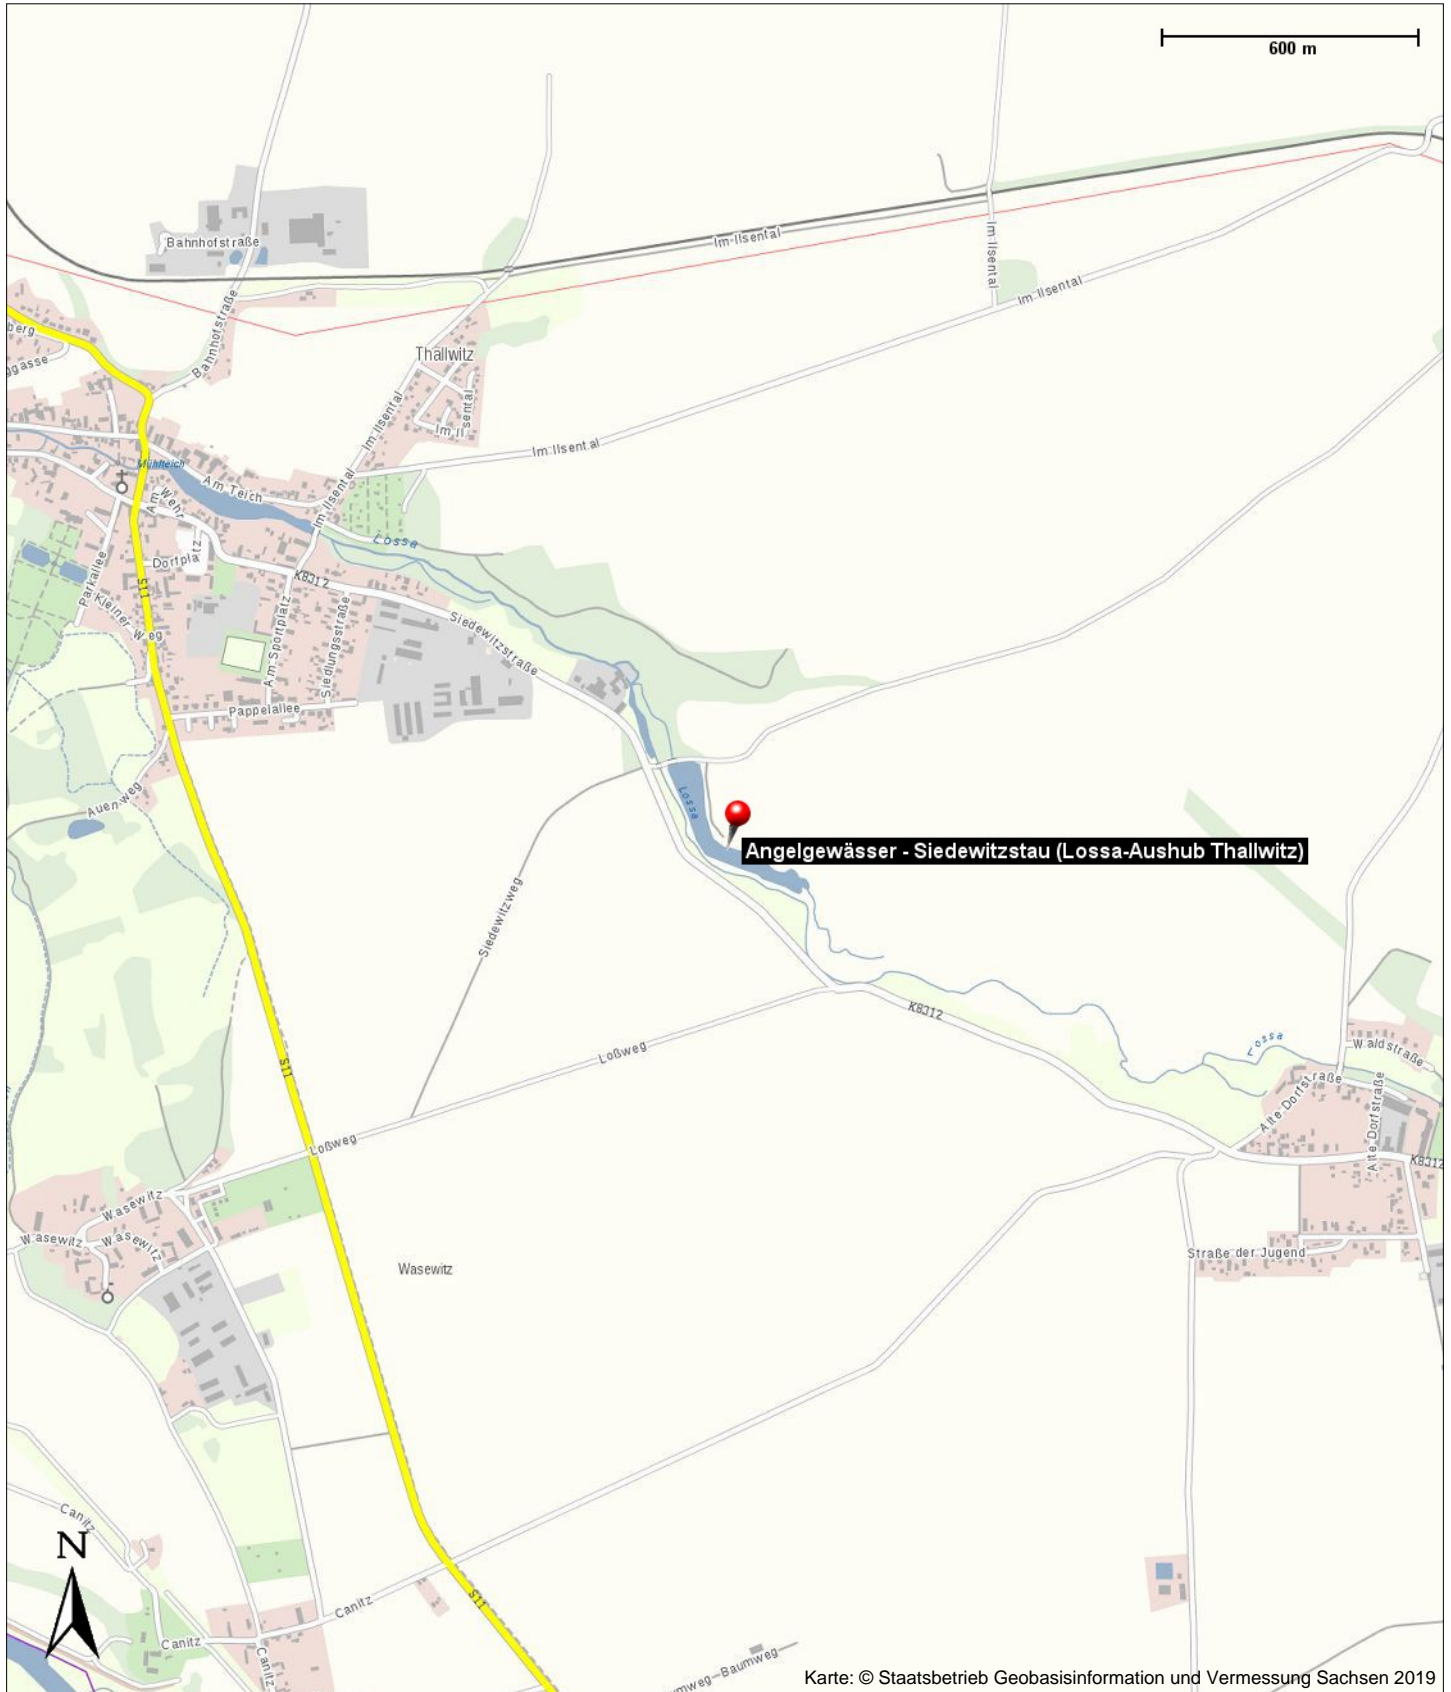

## Angelgewässer - Siedewitzstau (Lossa-Aushub Thallwitz)

L08-108, (alt: MM4-22)  
04808 Thallwitz

### Position

---

N 51° 25.49365', E 012° 42.04604'

# Angelgewässer - Siedewitzstau (Lossa-Aushub Thallwitz)

L08-108, (alt: MM4-22)

04808 Thallwitz

## Angelgewässer - Siedewitzstau (Lossa-Aushub Thallwitz)

L08-108, (alt: MM4-22)

04808 Thallwitz

Karte: © Staatsbetrieb Geobasisinformation und Vermessung Sachsen 2019