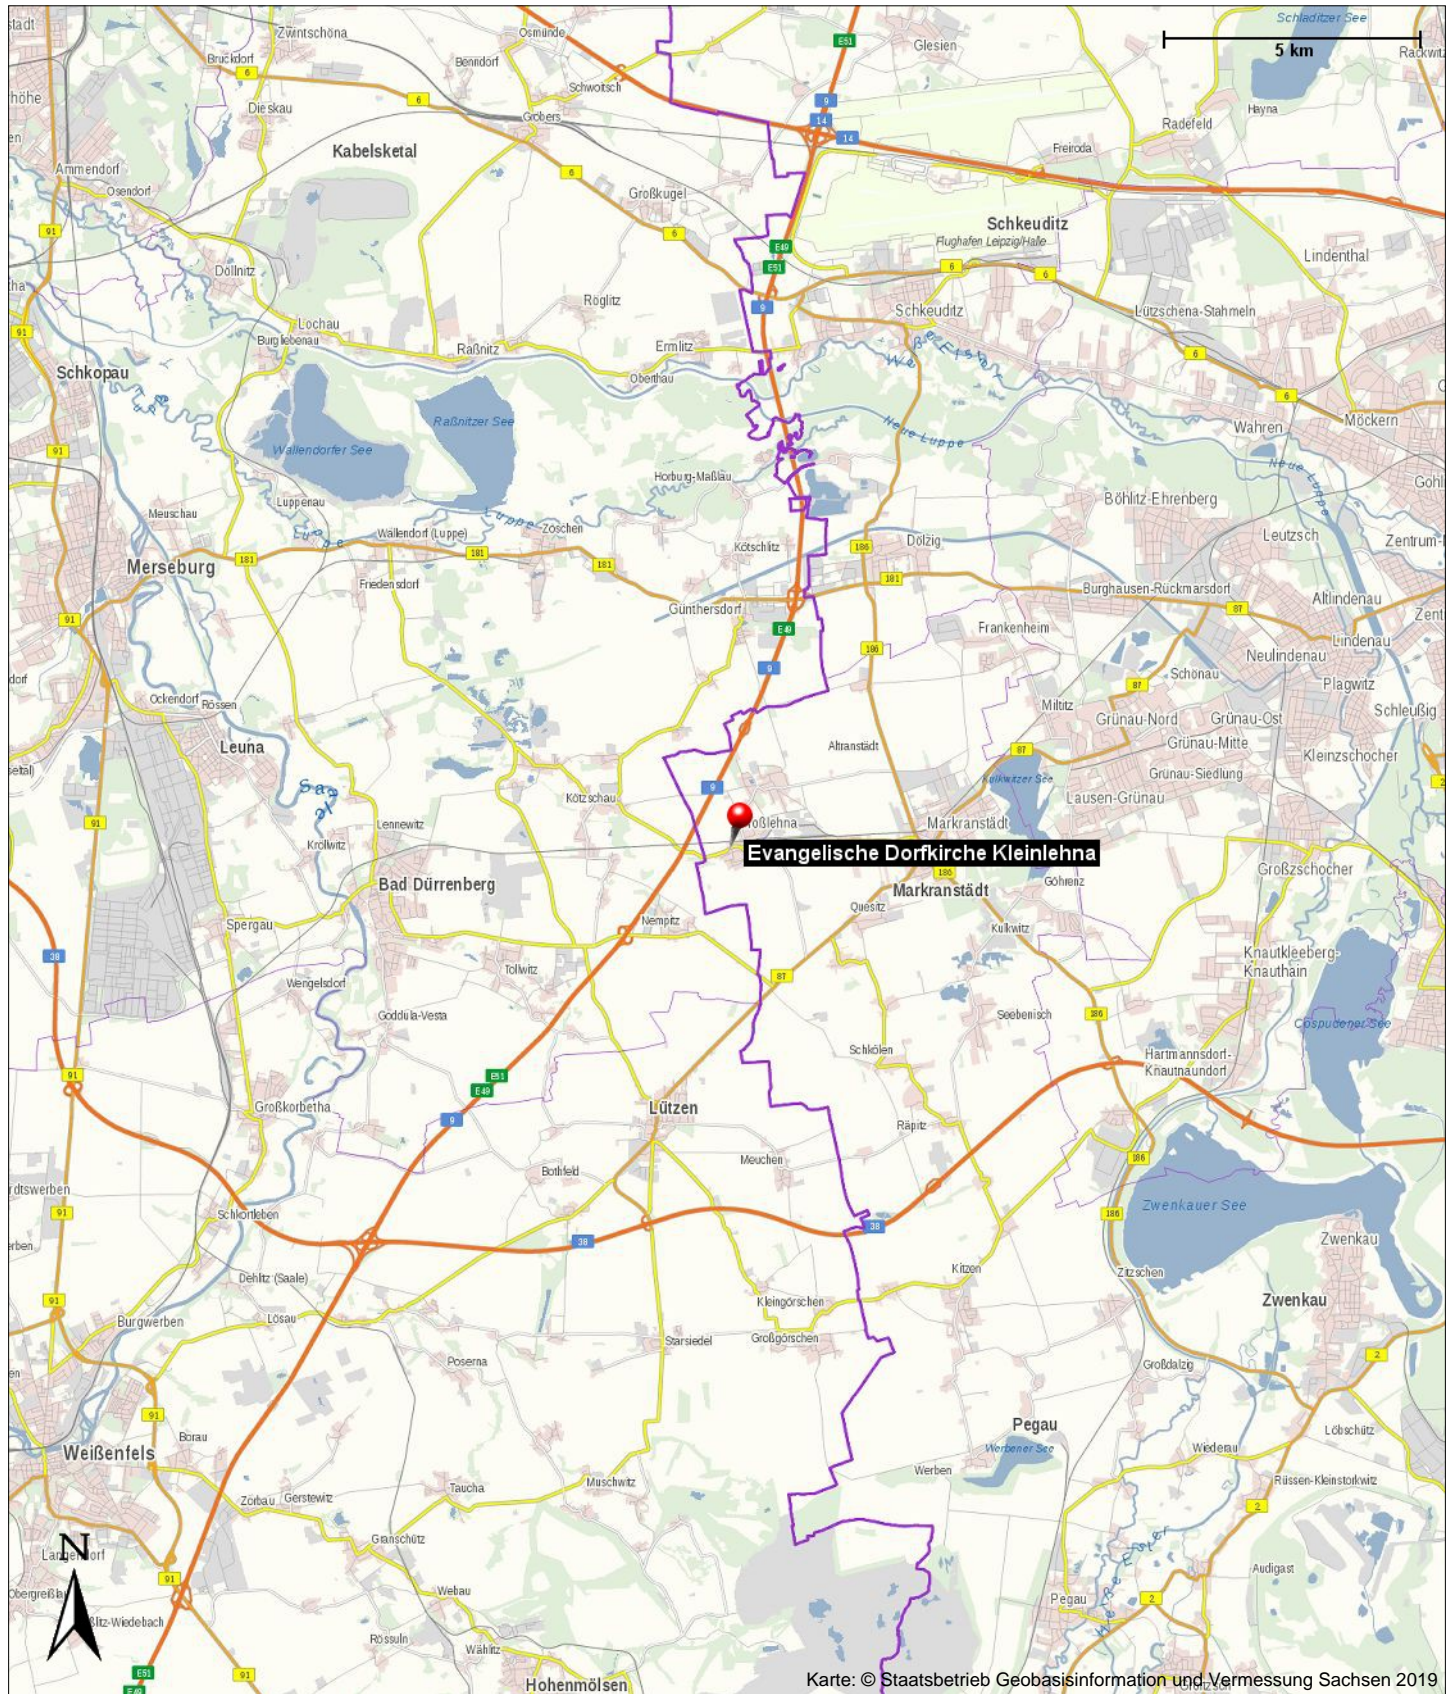

Evangelische Dorfkirche Kleinlehna

Schmiedestraße 1
04420 Markranstädt OT Kleinlehna

Kontakt

Schmiedestraße 1
04420 Markranstädt OT Kleinlehna

Position

N 51° 18.16755', E 012° 09.85281'

Evangelische Dorfkirche Kleinlehna

Schmiedestraße 1
04420 Markranstädt OT Kleinlehna

Karte: © Staatsbetrieb Geobasisinformation und Vermessung Sachsen 2019

Evangelische Dorfkirche Kleinlehna

Schmiedestraße 1
04420 Markranstädt OT Kleinlehna

Karte: © Staatsbetrieb Geobasisinformation und Vermessung Sachsen 2019