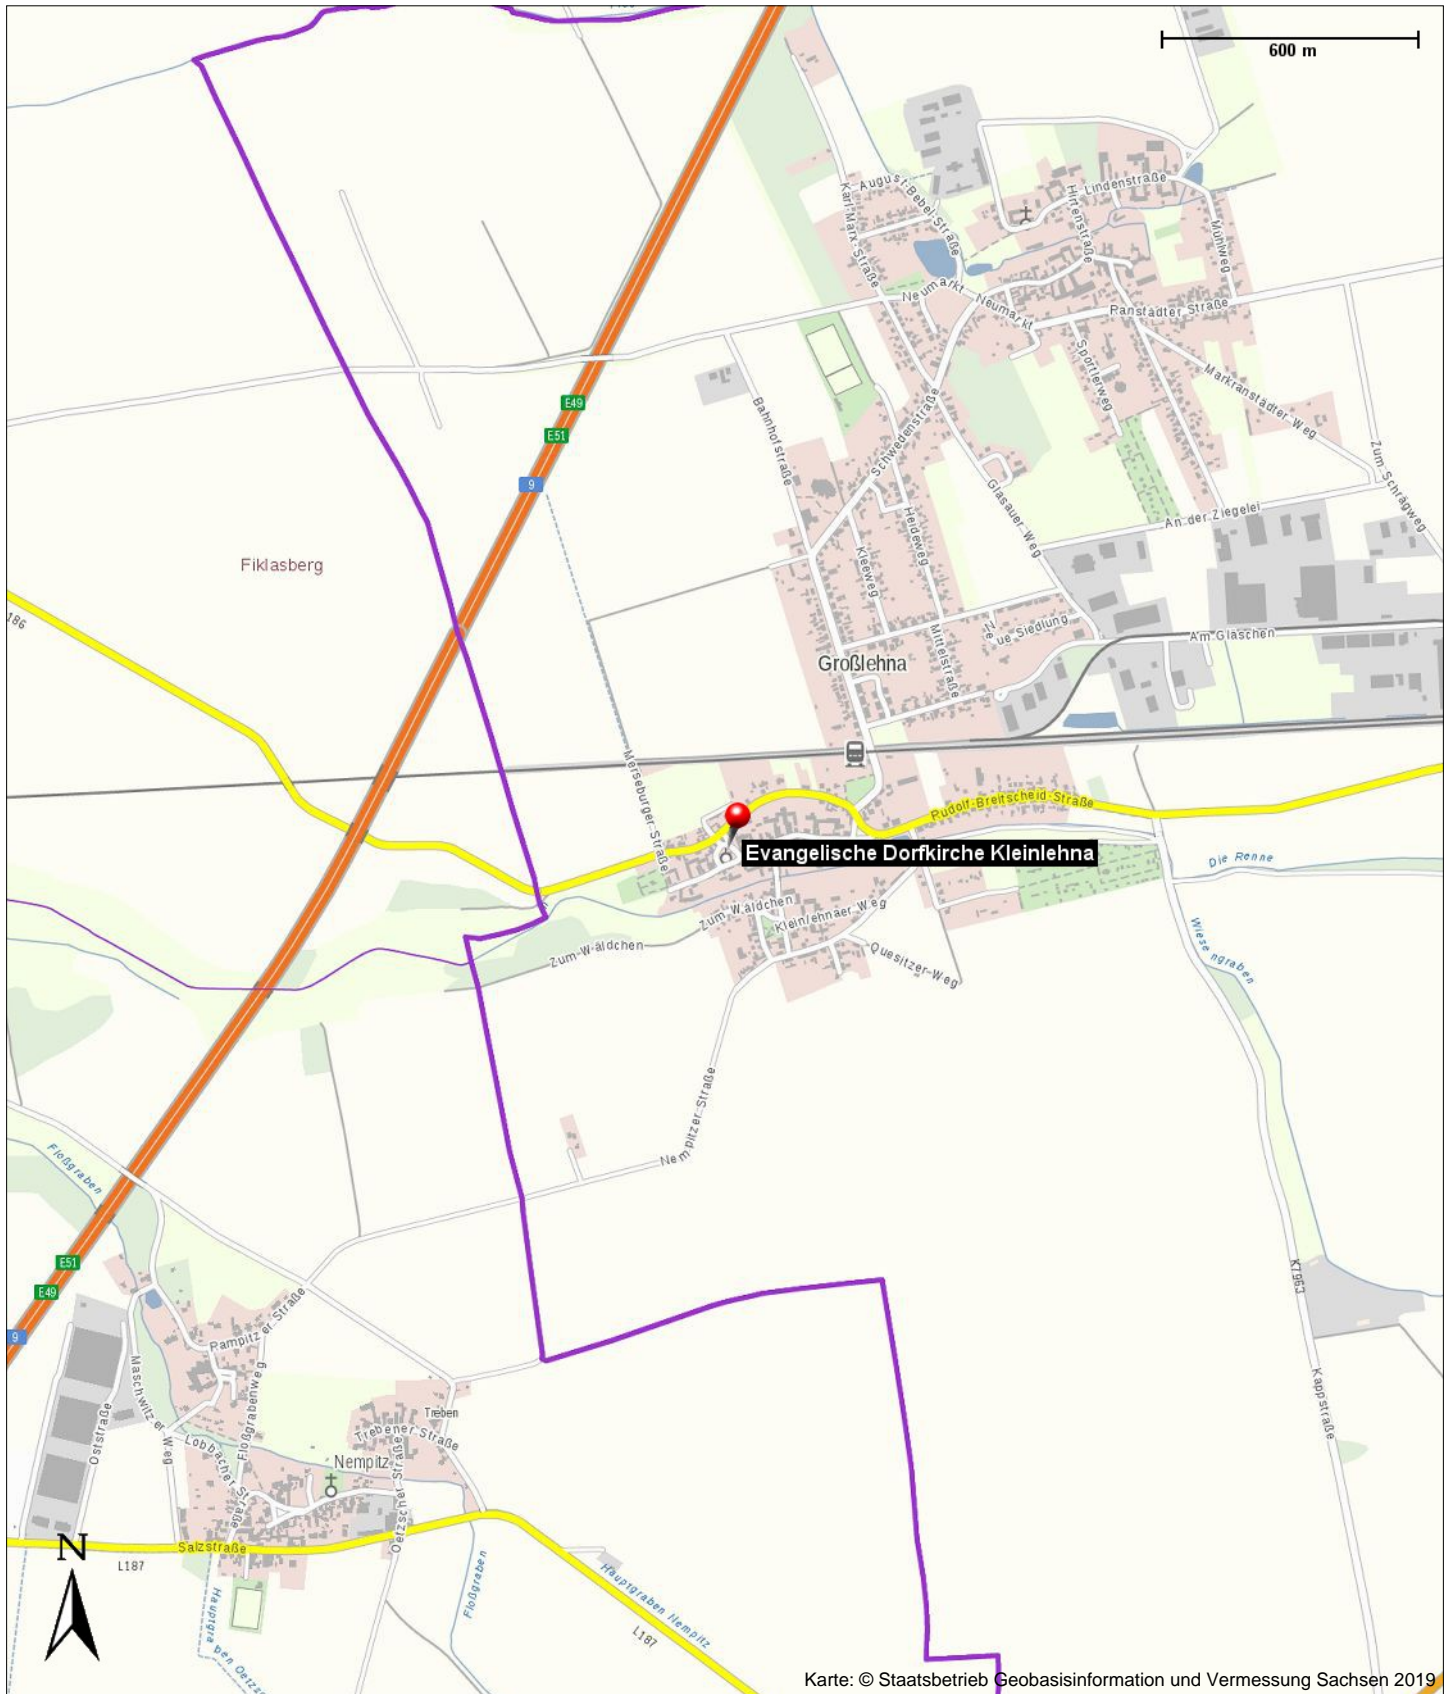

Evangelische Dorfkirche Kleinlehna

Schmiedestraße 1
04420 Markranstädt OT Kleinlehna

Kontakt

Schmiedestraße 1
04420 Markranstädt OT Kleinlehna

Position

N 51° 18.16755', E 012° 09.85281'

Evangelische Dorfkirche Kleinlehna

Schmiedestraße 1
04420 Markranstädt OT Kleinlehna

Karte: © Staatsbetrieb Geobasisinformation und Vermessung Sachsen 2019

Evangelische Dorfkirche Kleinlehna

Schmiedestraße 1
04420 Markranstädt OT Kleinlehna

Karte: © Staatsbetrieb Geobasisinformation und Vermessung Sachsen 2019