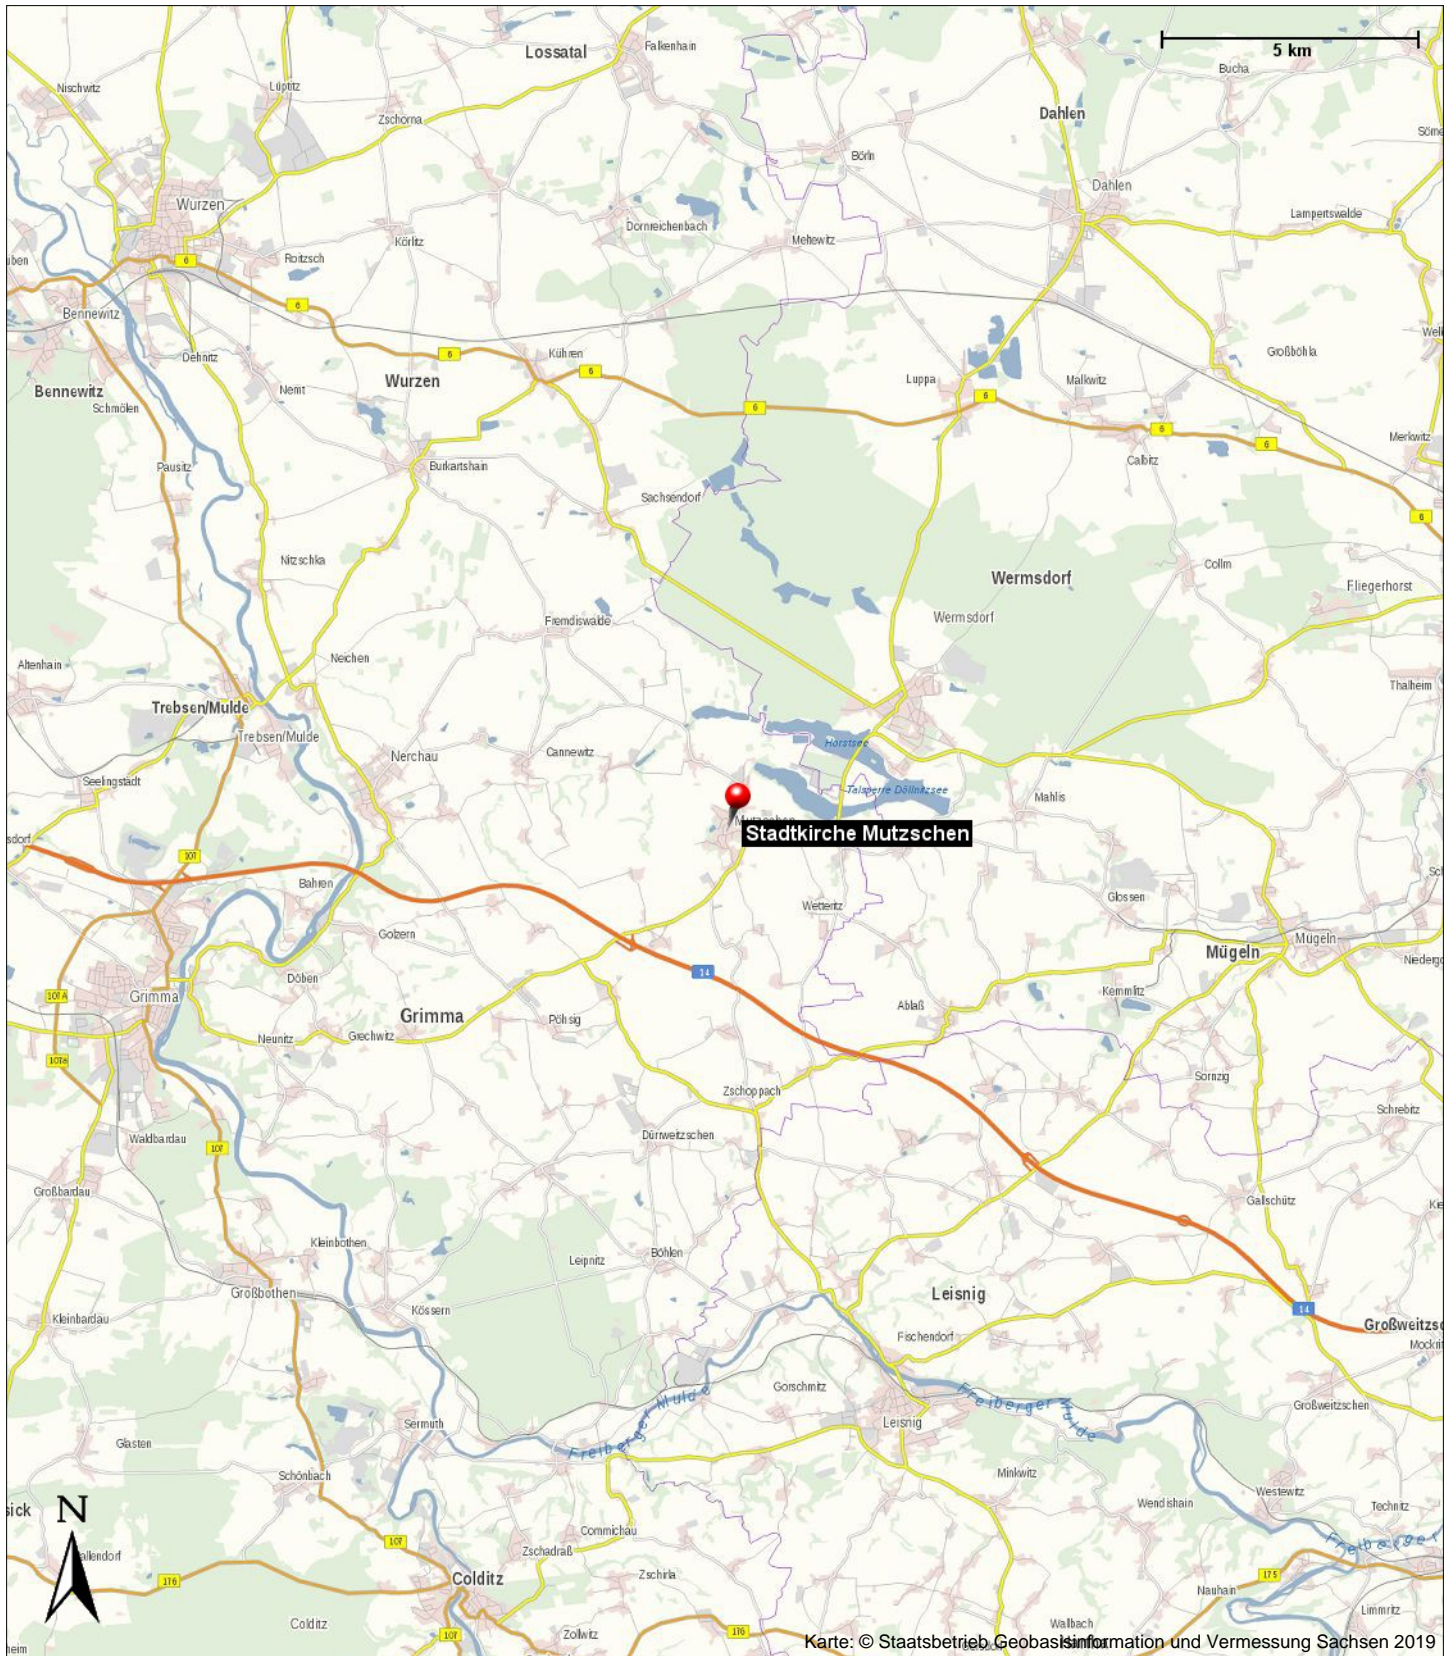

Stadtkirche Mutzschen

Markt
04688 Grimma
Mutzschen

Telefon: 034385 51445

Karte: © Staatsbetrieb Geobasisinformation und Vermessung Sachsen 2019